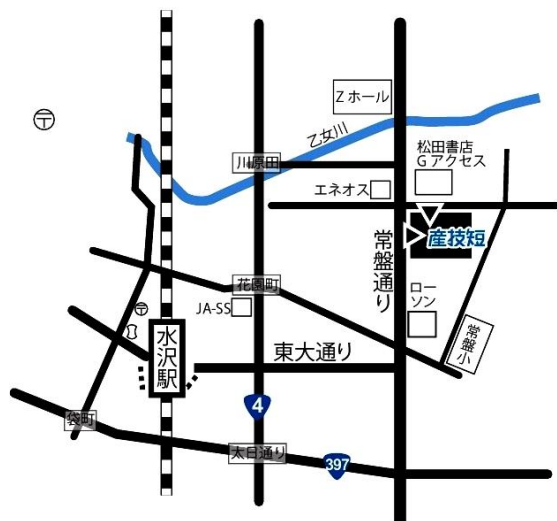

G a k u

楽園祭

産技短水沢校 2015 学園祭

2015年9月 **26**日(土)
27日(日) 10:00~16:00

- ♣ マーチングバンド公演(幼稚園児) ➡➡ 26日 午前10時頃
- ♣ 餅まき ➡➡ 午前11時頃と午後2時頃(両日)
♣ α(-)o イベントお楽しみカード付き限定??個 ♣
- ♣ 高校生郷土芸能鹿踊公演 ➡➡ 27日 午前11時30分頃
- ♣ バンドライブ ➡➡ 27日 午後から(予定)
- ♣ 県立農業大学校農作物直売 ➡➡ 26日 午前10時頃から(売切れ次第終了)
- ♣ ハイブリッド電気自動車体験走行 ➡➡ 午前11時頃から(両日)
- ♣ おもちゃ病院 ➡➡ 午前10時から午後3時まで(両日)

イベントや開催日時は変更になる場合があります

岩手県立産業技術短期大学校水沢校
楽園祭実行委員会

奥州市水沢区佐倉河字東広町 66-2
TEL0197-22-4422

産技短 水沢キャンパス

2015
楽園祭

19(い)ぞ産技短 ~未来へつながるテクノロジー~

水沢キャンパス

〒023-0003
奥州市水沢区佐倉河字東広町 66-2
TEL 0197-22-4422 (代表)
FAX 0197-23-6189