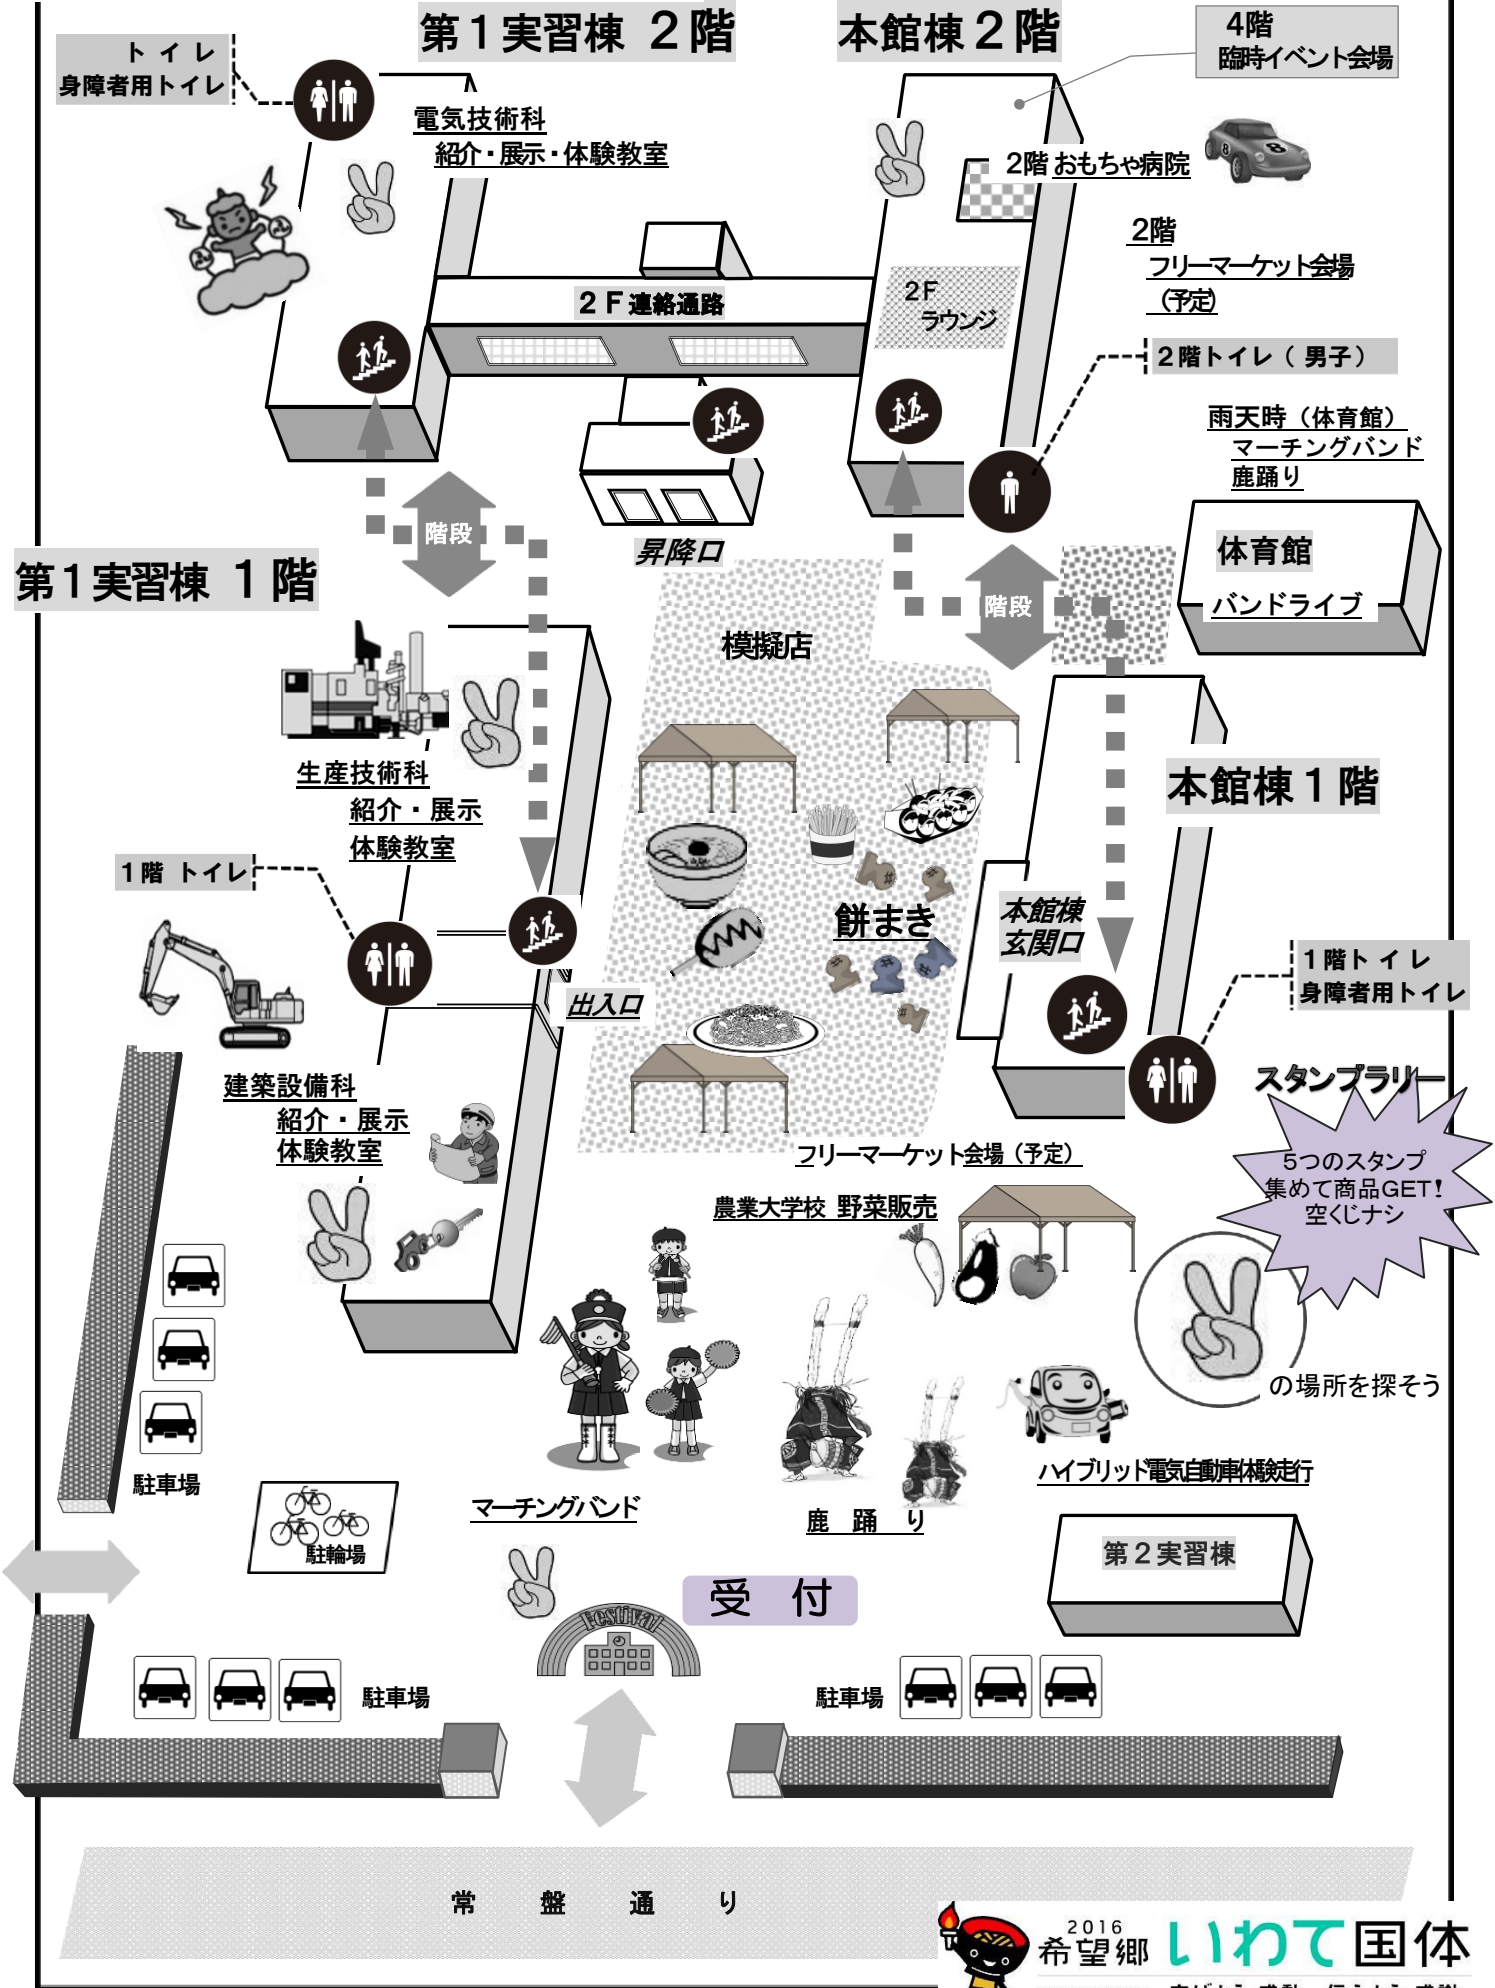

G a k u

楽園祭

産技短水沢校 2015 学園祭

2015年9月 **26**日(土)
27日(日) 10:00~16:00

- ♣ マーチングバンド公演(幼稚園児) ➡➡ 26日 午前10時頃
- ♣ 餅まき ➡➡ 午前11時頃と午後2時頃(両日)
♣ α(-)o イベントお楽しみカード付き限定??個 ♣
- ♣ 高校生郷土芸能鹿踊公演 ➡➡ 27日 午前11時30分頃
- ♣ バンドライブ ➡➡ 27日 午後から(予定)
- ♣ 県立農業大学校農作物直売 ➡➡ 26日 午前10時頃から(売切れ次第終了)
- ♣ ハイブリッド電気自動車体験走行 ➡➡ 午前11時頃から(両日)
- ♣ おもちゃ病院 ➡➡ 午前10時から午後3時まで(両日)

(治療を受けたいおもちゃをお持ちください。無料)

- ♣ 絵画展示(近隣幼稚園、奥州市少年少女発明クラブ)
- ♣ ものづくり体験教室・実演

- ♥ 金型で型抜き体験
- ♥ ビルダーカード(射出成型機)製作実演
- ♥ おもしろ電気実験
- ♥ 電気工事体験
- ♥ プラ板キーホルダ
- ♥ 技能五輪(配管職種)競技課題実演

- ♣ フリーマーケット
- ♣ 科紹介・展示(生産技術科、電気技術科、建築設備科)
- ♣ スタンプラリー(空くじなし)
- ♣ 模擬店

イベントや開催日時は変更になる場合があります

岩手県立産業技術短期大学校水沢校
楽園祭実行委員会

奥州市水沢区佐倉河字東広町 66-2
TEL0197-22-4422

産技短 水沢キャンパス

2015
楽園祭

19(い)ぞ産技短 ~未来へつながるテクノロジー~

水沢キャンパス

〒023-0003
奥州市水沢区佐倉河字東広町 66-2
TEL 0197-22-4422 (代表)
FAX 0197-23-6189

9/26 sat 27 sun
10:00-16:00

EVENT▶
ものづくり体験教室 各科紹介・展示 各種模擬店 スタンブラリー おもちゃ病院 幼稚園児によるマーチング 餅まき 県立農大販売 フリーマーケット 岩谷堂高校鹿踊公演 電気自動車・ハイブリッドカー試乗会 近隣幼稚園児・発明クラブによる絵画展示 ...etc.

10/3 sat 4 sun
10:00-16:00

EVENT▶
ものづくり体験教室(ゴム動力おもちゃの制作 電子工作体験 木工教室 鋳造体験 カンパッチ・ストラップの制作) 各科紹介・展示 各種模擬店 スタンブラリー 技能五輪コーナー 軽音ライブ 仮装コンテスト ピンゴ大会 入学入試相談コーナー ...etc.