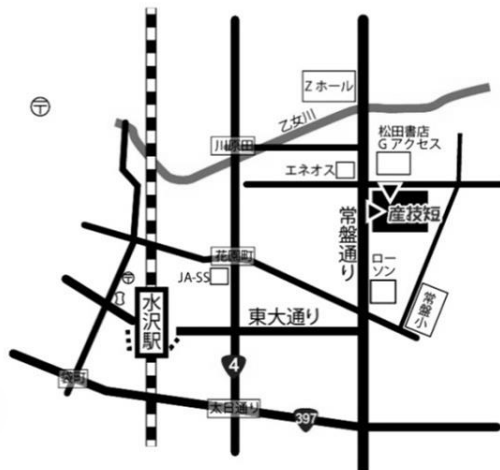

(治療を受けたいおもちゃをお持ちください。無料)

- ♣ 絵画展示(近隣幼稚園、奥州市少年少女発明クラブ)

- ♣ ものづくり体験教室・実演

- ♥ たのしいかためき
- ♥ ロボドリルでネームプレートを作ろう
- ♥ わくわく電気実験
- ♥ おもしろ風力発電工作
- ♥ フラ板キーホルダを作ろう
- ♥ 技能五輪(配管職種)競技課題実演

生産技術科

電気技術科

建築設備科

- ♣ フリーマーケット

- ♣ 希望郷いわて国体・大会、ILC(国際リニアエコライダー)紹介コーナー

- ♣ 科紹介・展示(生産技術科、電気技術科、建築設備科)

- ♣ スタンプラリー(空くじなし)

- ♣ 模擬店・その他

岩手県立産業技術短期大学校水沢校
楽園祭実行委員会

奥州市水沢区佐倉河字東広町 66-2
TEL0197-22-4422