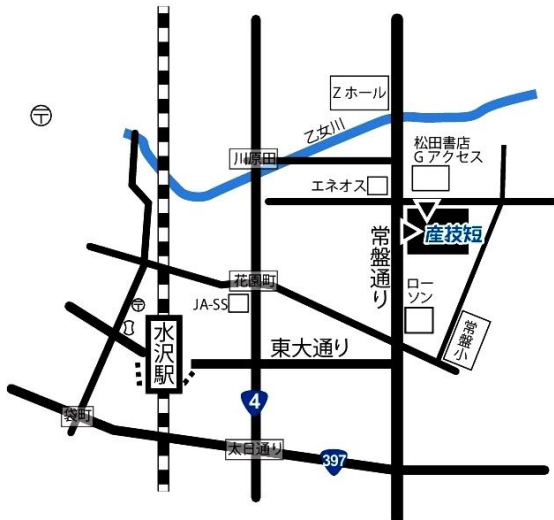

# 産技短水沢校 2014 学園祭

2014年9月27日(土)

28日(日) 10:00~16:00

- ♣ マーチングバンド公演(幼稚園児) ➡➡ 27日 午前10時頃
- ♣ 餅まき ➡➡ 午前11時頃と午後2時頃(両日)  
~ α(-)o お楽しみカード付き限定〇〇個 ~
- ♣ 岩谷堂高校鹿踊部公演 ➡➡ 28日 午前11時30分頃
- ♣ 軽音サークルライブ ➡➡ 28日 午後1時頃から
- ♣ 県立農業大学校農作物直売 ➡➡ 27日 午前10時(売切れ次第終了)
- ♣ 電気自動車体験試乗会 ➡➡ 28日 午前11時頃から
- ♣ おもちゃ病院 ➡➡ 午前10時から午後3時まで(両日)

★ イベントや開催日時は変更になる場合があります ★

岩手県立産業技術短期大学校水沢校  
楽園祭実行委員会

奥州市水沢区佐倉河字東広町 66-2  
TEL0197-22-4422