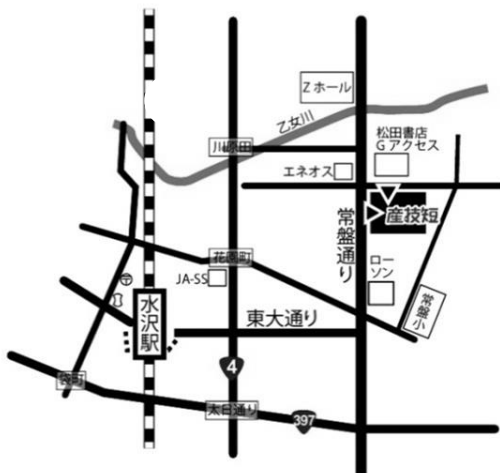

岩手県立産業技術短期大学校水沢校
楽園祭実行委員会

奥州市水沢区佐倉河字東広町 66-2
TEL 0197-22-4422