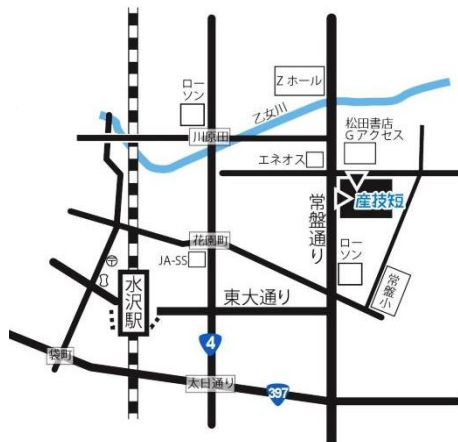

G a k u

楽園祭

産技短水沢校 2018^{Gaku} 学園祭

2018年9月29日(土)

30日(日)

10:00~15:00

※ イベントの内容や開催日時は変更になる場合があります。

- ♣ マーチングバンド公演(幼稚園児) ➡➡ 29日 午前10時頃
- ♣ 高校生郷土芸能鹿踊公演 ➡➡ 29日 午前11時30分頃
- ♣ 餅まき ➡➡ 両日 午前12時頃
- ♣ 県立農業大学校農作物直売 ➡➡ 29日 午前10時頃から(売切れ次第終了)
- ♣ 電気自動車試乗会 ➡➡ 両日 午前10時頃から
- ♣ 絵画展示(近隣幼稚園、奥州市少年少女発明クラブ)
- ♣ 各科紹介(実習設備、卒業研究作品展示など)
- ♣ スタンプラリー(空くじなし)
- ♣ 模擬店

ものづくり体験教室

- ♥ ミニ四駆製作
- ♥ 動物モデル製作
- ♥ 電気工事体験
- ♥ フラスチック板キーホルダ製作
- ♥ その他お楽しみ

岩手県立産業技術短期大学校水沢校
楽園祭実行委員会

奥州市水沢佐倉河字東広町 66-2
TEL 0197-22-4422